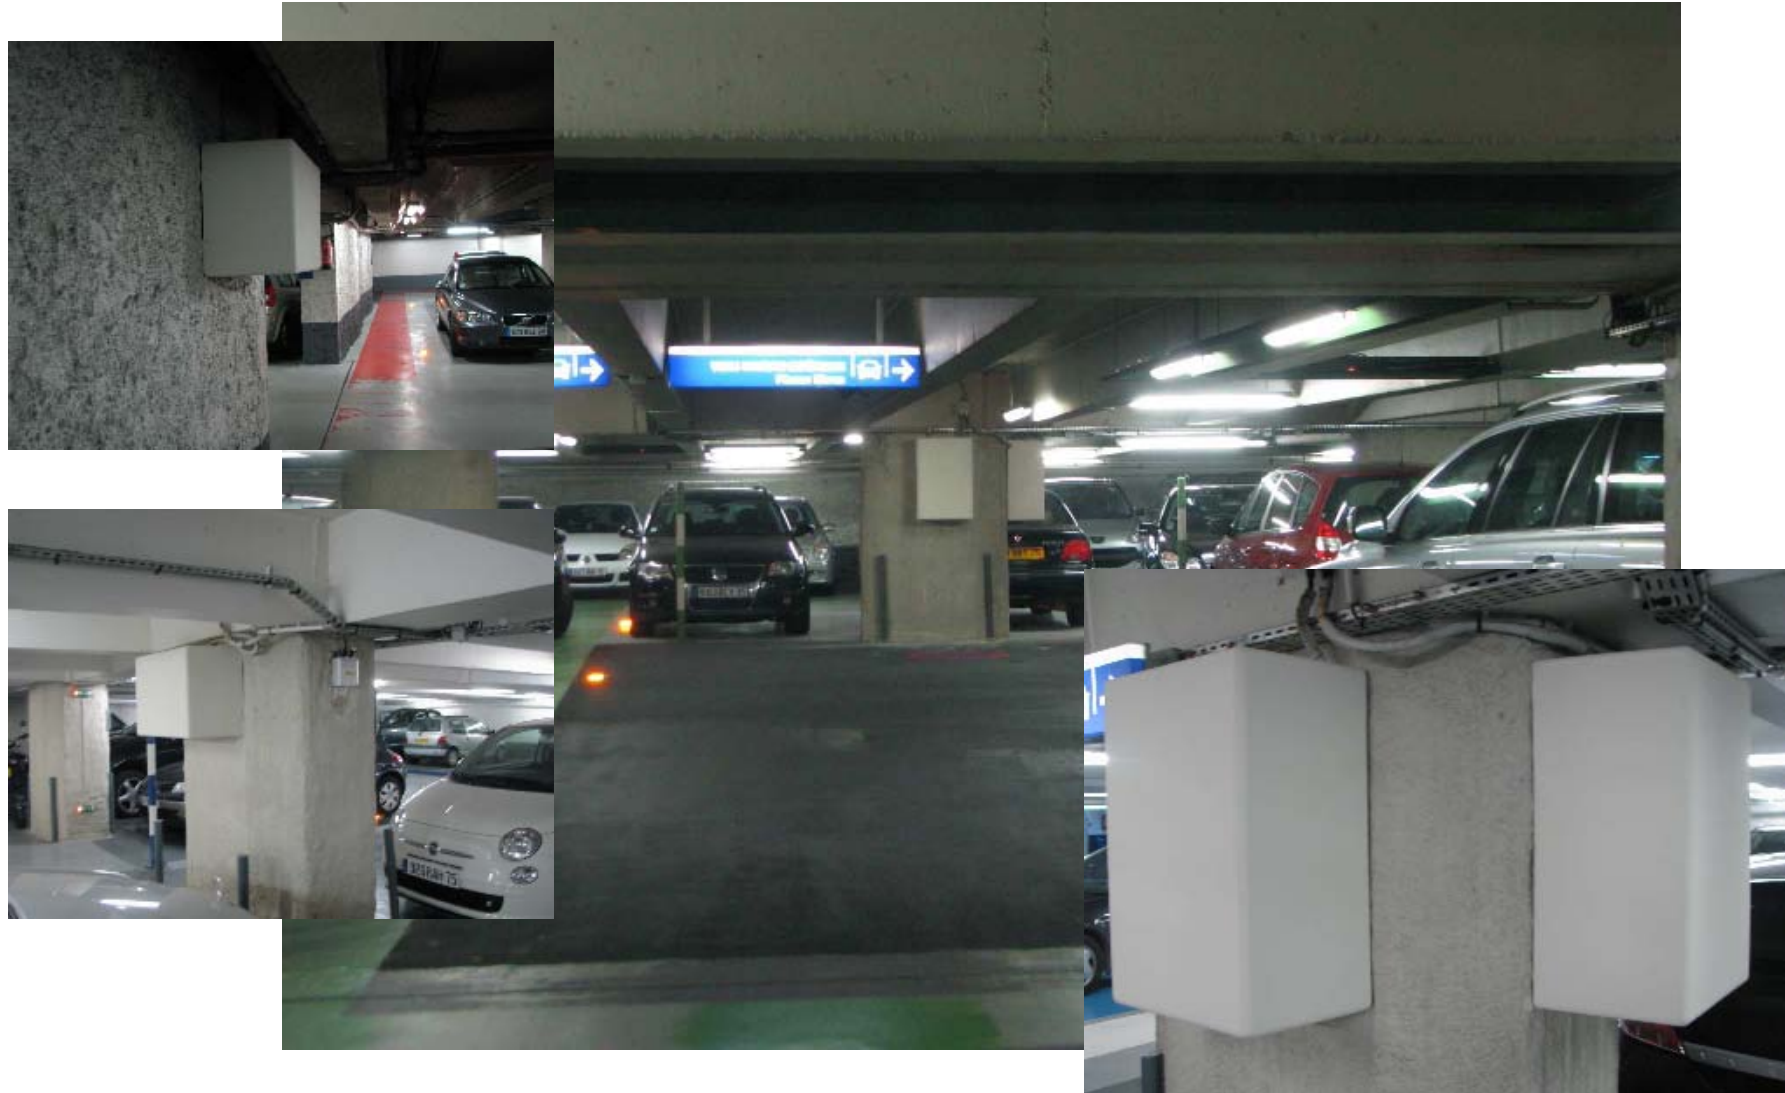

Caches In-door pour Boutique SFR Paris Madeleine

Gros Plans

Capots In-door style Stade de France

Gros Plans

Capots - Parking de la Madeleine - Paris

Fausse enseigne Campanile

Fausse enseigne intégrant antenne Omni - Rennes

Fausse enseigne intégrant antenne Omni

Enseigne les 4 chats intégrant antenne Omni - Trouville

Enseigne de Parking intégrant antenne

Grand Hotel de Cabourg

Faux chien assis - Cancale

Trompe l'œil sur antenne