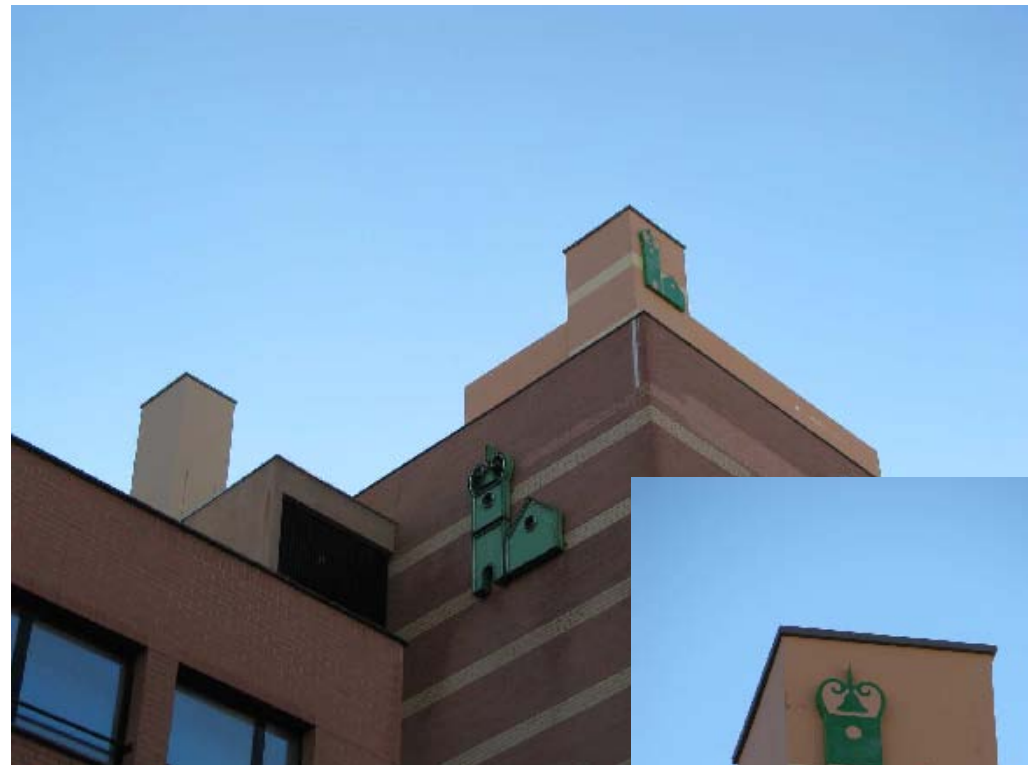

Caches In-door pour Boutique SFR Paris Madeleine

Gros Plans

Capots In-door style Stade de France

Gros Plans

Capots - Parking de la Madeleine - Paris

Fausse enseigne Campanile

Fausse enseigne intégrant antenne Omni - Rennes

Fausse enseigne intégrant antenne Omni

Enseigne les 4 chats intégrant antenne Omni - Trouville

Enseigne de Parking intégrant antenne

Grand Hotel de Cabourg

Faux chien assis - Cancale

Trompe l'œil sur antenne